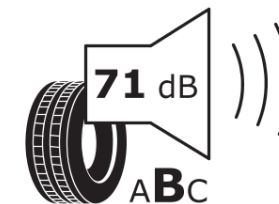

ENERG

MICHELIN

813990

265/40R20 104 Y XL

C1