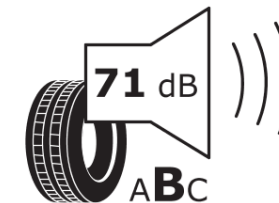

ENERG

MICHELIN

814204

265/30ZR19 (93Y) XL

C1