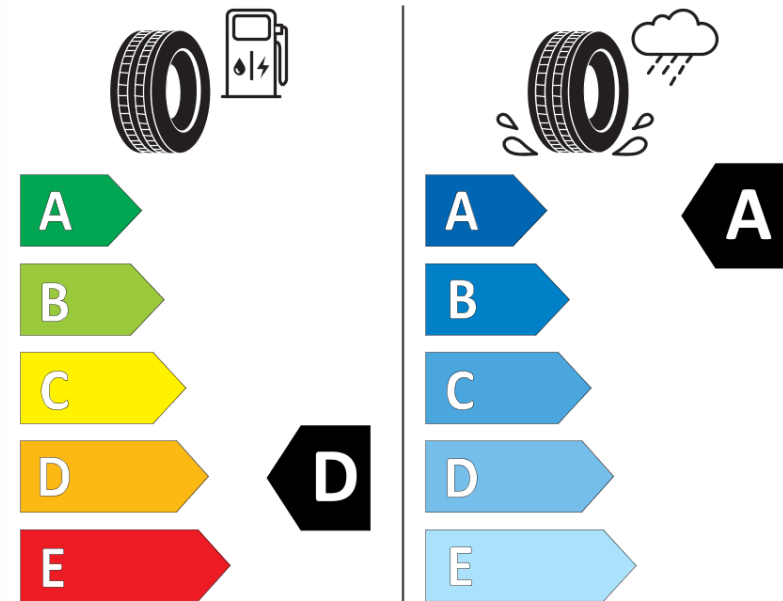

Produktdatenblatt

Verordnung (EU) 2020/740

Marke	MICHELIN
Profilausführung	PILOT SPORT 4 S
Artikelnummer	814204
Dimension	265/30ZR19
Tragfähigkeitsindex	93
Geschwindigkeitsindex	(Y)
Kraftstoffeffizienzklasse	D
Nasshaftungsklasse	A
Klassifizierung externes Rollgeräusch	B
Externes Rollgeräusch	71 dB
Winterreifen (3PMSF)	Nein
Winterreifen für Eis	Nein
Produktionsbeginn	32/15
Produktionsende	
Version Lastindex	XL
Zusätzliche Informationen	265/30 ZR19 (93Y) EXTRA LOAD TL PILOT SPORT 4 S MI

ENERG

MICHELIN

814204

265/30ZR19 (93Y) XL

C1