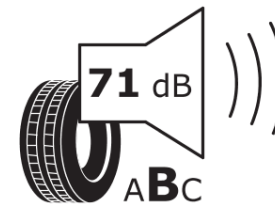

MICHELIN

814974

245/50R18 104 H

C1