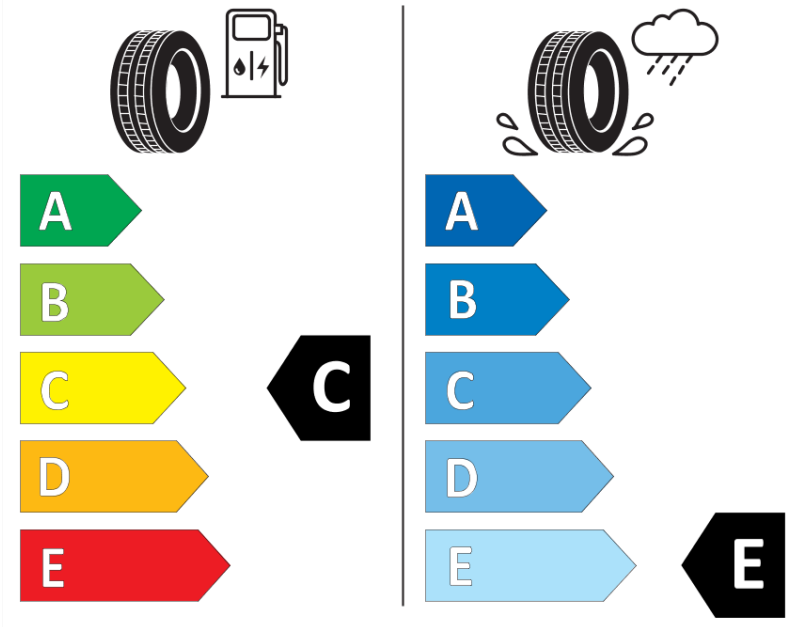

MICHELIN

814974

245/50R18 104 H

C1