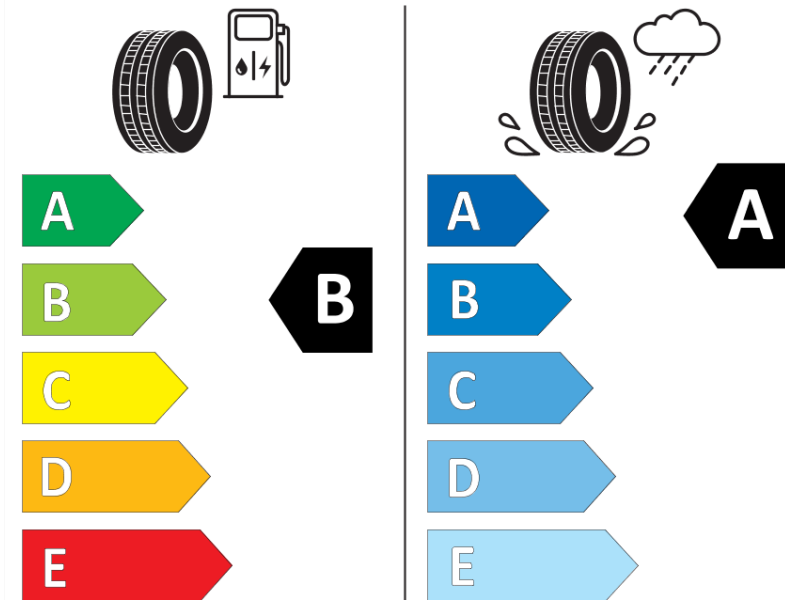

Produktdatenblatt

Verordnung (EU) 2020/740

Marke	MICHELIN
Profilausführung	PRIMACY 3 MO
Artikelnummer	815386
Dimension	245/55R17
Tragfähigkeitsindex	102
Geschwindigkeitsindex	W
Kraftstoffeffizienzklasse	B
Nasshaftungsklasse	A
Klassifizierung externes Rollgeräusch	B
Externes Rollgeräusch	71 dB
Winterreifen (3PMSF)	Nein
Winterreifen für Eis	Nein
Produktionsbeginn	13/10
Produktionsende	
Version Lastindex	SL
Zusätzliche Informationen	245/55 R17 102W TL PRIMACY 3 MO GRNX MI

ENERG

MICHELIN

815386

245/55R17 102 W

C1