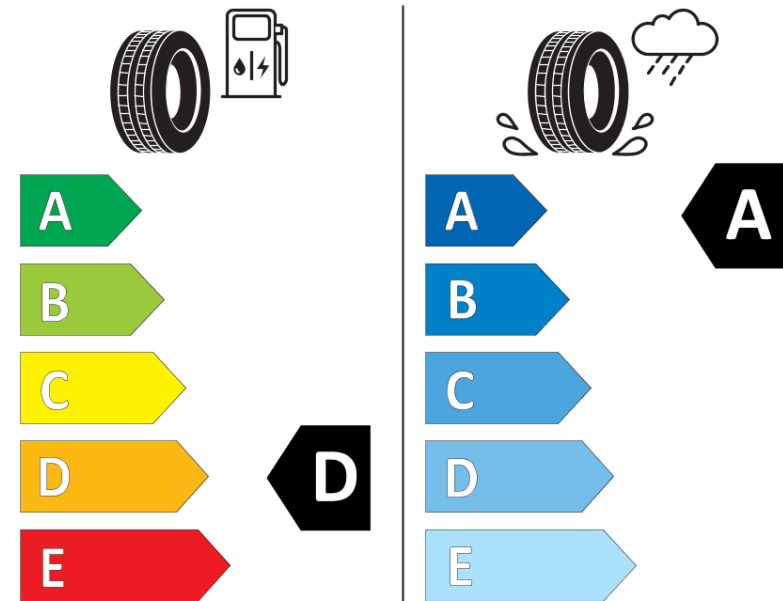

Produktdatenblatt

Verordnung (EU) 2020/740

Marke	MICHELIN
Profilausführung	PILOT SPORT 3 MO
Artikelnummer	817080
Dimension	255/40ZR19
Tragfähigkeitsindex	100
Geschwindigkeitsindex	(Y)
Kraftstoffeffizienzklasse	D
Nasshaftungsklasse	A
Klassifizierung externes Rollgeräusch	B
Externes Rollgeräusch	71 dB
Winterreifen (3PMSF)	Nein
Winterreifen für Eis	Nein
Produktionsbeginn	42/13
Produktionsende	
Version Lastindex	XL
Zusätzliche Informationen	255/40 ZR19 (100Y) XL TL PILOT SPORT 3 MO GRNX MI

ENERG

MICHELIN

817080

255/40ZR19 (100Y) XL

C1