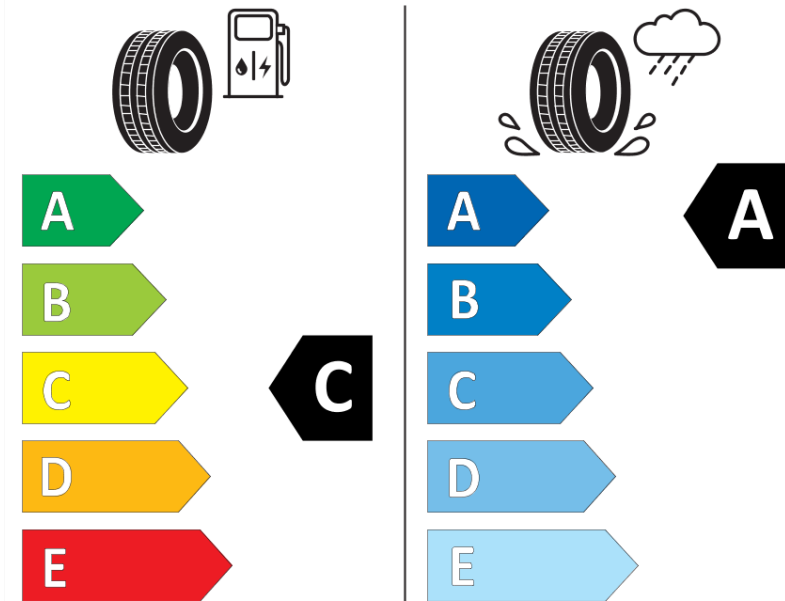

Produktdatenblatt

Verordnung (EU) 2020/740

Marke	MICHELIN
Profilausführung	PILOT SPORT 4 SUV
Artikelnummer	817348
Dimension	285/45R20
Tragfähigkeitsindex	112
Geschwindigkeitsindex	Y
Kraftstoffeffizienzklasse	C
Nasshaftungsklasse	A
Klassifizierung externes Rollgeräusch	B
Externes Rollgeräusch	74 dB
Winterreifen (3PMSF)	Nein
Winterreifen für Eis	Nein
Produktionsbeginn	46/17
Produktionsende	
Version Lastindex	XL
Zusätzliche Informationen	285/45 R20 112Y XL TL PILOT SPORT 4 SUV MI

ENERG

MICHELIN

817348

285/45R20 112 Y

C1

2020/740