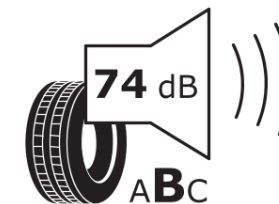

Produktdatenblatt

Verordnung (EU) 2020/740

Marke	MICHELIN
Profilausführung	PILOT SPORT 4 SUV
Artikelnummer	817348
Dimension	285/45R20
Tragfähigkeitsindex	112
Geschwindigkeitsindex	Y
Kraftstoffeffizienzklasse	C
Nasshaftungsklasse	A
Klassifizierung externes Rollgeräusch	B
Externes Rollgeräusch	74 dB
Winterreifen (3PMSF)	Nein
Winterreifen für Eis	Nein
Produktionsbeginn	46/17
Produktionsende	
Version Lastindex	XL
Zusätzliche Informationen	285/45 R20 112Y XL TL PILOT SPORT 4 SUV MI

ENERG

MICHELIN

817348

285/45R20 112 Y

C1

2020/740