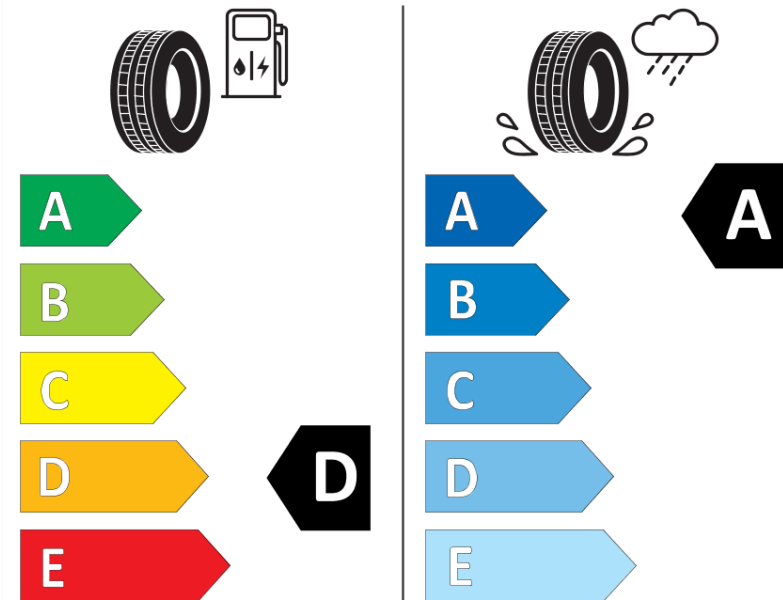

Produktdatenblatt

Verordnung (EU) 2020/740

Marke	MICHELIN
Profilausführung	PILOT SPORT 4 S MO
Artikelnummer	817354
Dimension	275/30ZR20
Tragfähigkeitsindex	97
Geschwindigkeitsindex	(Y)
Kraftstoffeffizienzklasse	D
Nasshaftungsklasse	A
Klassifizierung externes Rollgeräusch	B
Externes Rollgeräusch	71 dB
Winterreifen (3PMSF)	Nein
Winterreifen für Eis	Nein
Produktionsbeginn	45/14
Produktionsende	
Version Lastindex	XL
Zusätzliche Informationen	275/30 ZR20 (97Y) EXTRA LOAD TL PILOT SPORT 4 S MO MI

ENERG

MICHELIN

817354

275/30ZR20 (97Y) XL

C1

2020/740