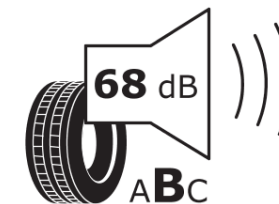

ENERGY

MICHELIN

817598

175/65R15 84 H

C1