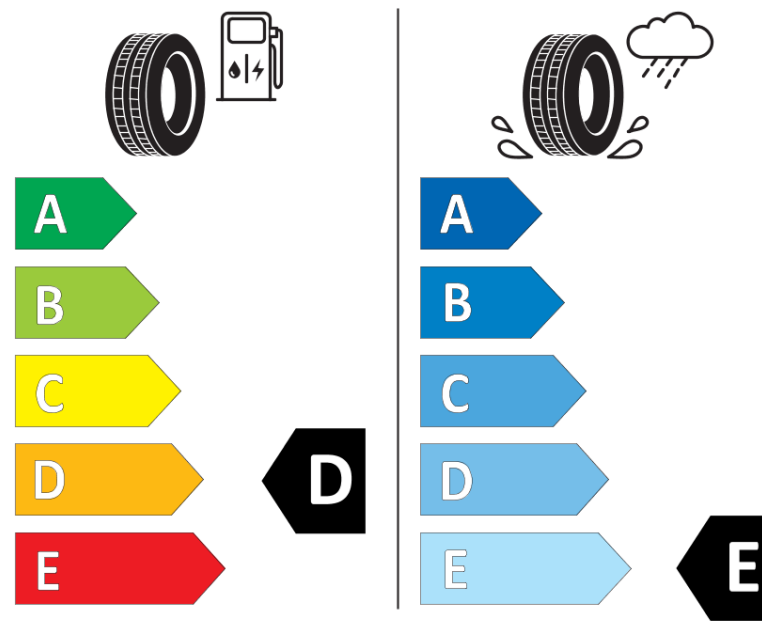

## Produktdatenblatt

Verordnung (EU) 2020/740

Marke	BFGOODRICH
Profilausführung	TRAIL-TERRAIN T/A
Artikelnummer	817717
Dimension	265/70R18
Tragfähigkeitsindex	116
Geschwindigkeitsindex	T
Kraftstoffeffizienzklasse	D
Nasshaftungsklasse	E
Klassifizierung externes Rollgeräusch	B
Externes Rollgeräusch	72 dB
Winterreifen (3PMSF)	Ja
Winterreifen für Eis	Nein
Produktionsbeginn	17/20
Produktionsende	
Version Lastindex	SL
Zusätzliche Informationen	265/70R18 116T TL TRAIL-TERRAIN T/A ORWL GO

# ENERG

BFGoodrich

817717

265/70R18 116 T

C1

2020/740