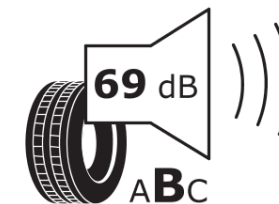

ENERG

MICHELIN

817725

215/65R17 99 V

C1