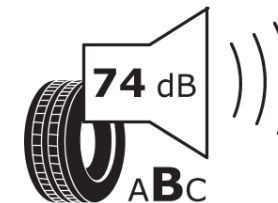

ENERG

MICHELIN

817742

295/30R22 103 W XL

C1