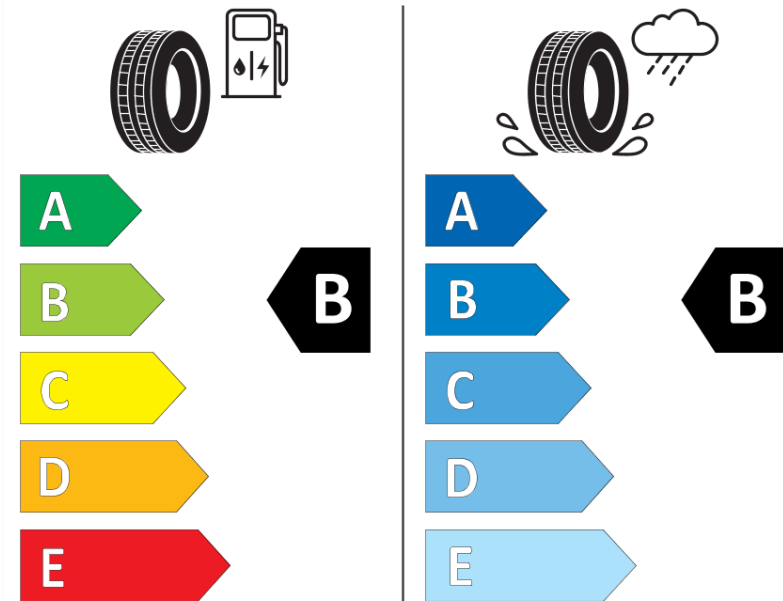

Produktdatenblatt

Verordnung (EU) 2020/740

Marke	MICHELIN
Profilausführung	PILOT SPORT EV AO
Artikelnummer	817773
Dimension	265/40R20
Tragfähigkeitsindex	104
Geschwindigkeitsindex	Y
Kraftstoffeffizienzklasse	B
Nasshaftungsklasse	B
Klassifizierung externes Rollgeräusch	B
Externes Rollgeräusch	72 dB
Winterreifen (3PMSF)	Nein
Winterreifen für Eis	Nein
Produktionsbeginn	51/22
Produktionsende	
Version Lastindex	XL
Zusätzliche Informationen	265/40 R20 104Y XL TL PILOT SPORT EV AO MI

ENERG

MICHELIN

817773

265/40R20 104 Y XL

C1