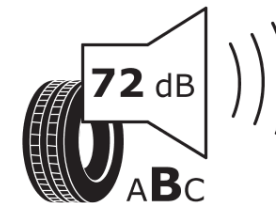

ENERG

MICHELIN

817773

265/40R20 104 Y XL

C1