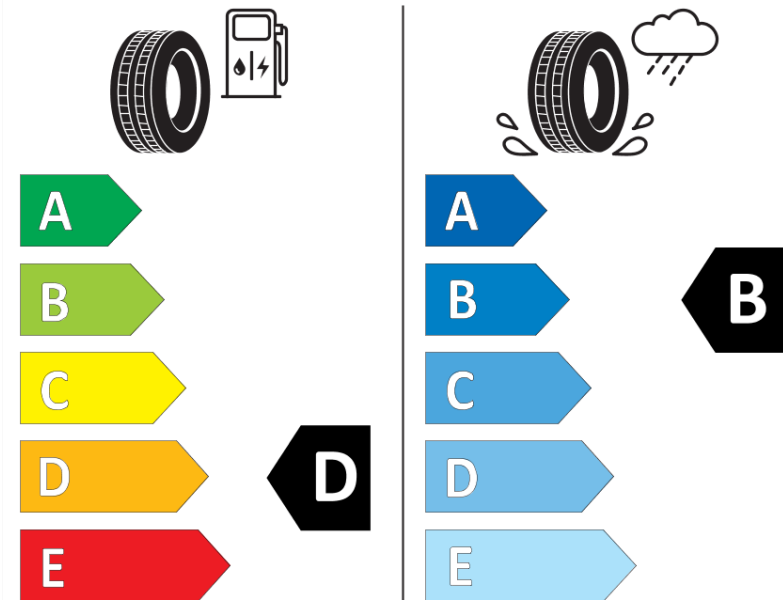

Produktdatenblatt

Verordnung (EU) 2020/740

Marke	MICHELIN
Profilausführung	PILOT SPORT 4 S I *
Artikelnummer	817916
Dimension	285/30ZR20
Tragfähigkeitsindex	99
Geschwindigkeitsindex	(Y)
Kraftstoffeffizienzklasse	D
Nasshaftungsklasse	B
Klassifizierung externes Rollgeräusch	B
Externes Rollgeräusch	73 dB
Winterreifen (3PMSF)	Nein
Winterreifen für Eis	Nein
Produktionsbeginn	18/22
Produktionsende	
Version Lastindex	XL
Zusätzliche Informationen	285/30ZR20 (99Y) XL TL PILOT SPORT 4 S I * MI

ENERG

MICHELIN

817916

285/30ZR20 (99Y) XL

C1