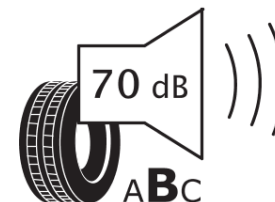

Produktdatenblatt

Verordnung (EU) 2020/740

Marke	KLEBER
Profilausführung	KRISALP HP3 SUV
Artikelnummer	818135
Dimension	235/55R19
Tragfähigkeitsindex	105
Geschwindigkeitsindex	V
Kraftstoffeffizienzklasse	B
Nasshaftungsklasse	B
Klassifizierung externes Rollgeräusch	B
Externes Rollgeräusch	70 dB
Winterreifen (3PMSF)	Ja
Winterreifen für Eis	Nein
Produktionsbeginn	09/25
Produktionsende	
Version Lastindex	XL
Zusätzliche Informationen	235/55R19 105V XL KRISALP HP3 SUV

ENERG

KLEBER

818135

235/55R19 105 V XL

C1

2020/740