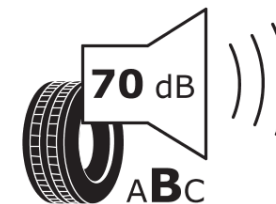

Produktdatenblatt

Verordnung (EU) 2020/740

Marke	MICHELIN
Profilausführung	PRIMACY 5
Artikelnummer	818400
Dimension	235/55R18
Tragfähigkeitsindex	104
Geschwindigkeitsindex	W
Kraftstoffeffizienzklasse	B
Nasshaftungsklasse	A
Klassifizierung externes Rollgeräusch	B
Externes Rollgeräusch	70 dB
Winterreifen (3PMSF)	Nein
Winterreifen für Eis	Nein
Produktionsbeginn	35/23
Produktionsende	
Version Lastindex	XL
Zusätzliche Informationen	235/55 R18 104W XL TL PRIMACY 5 MI

ENERG

MICHELIN

818400

235/55R18 104 W XL

C1

2020/740