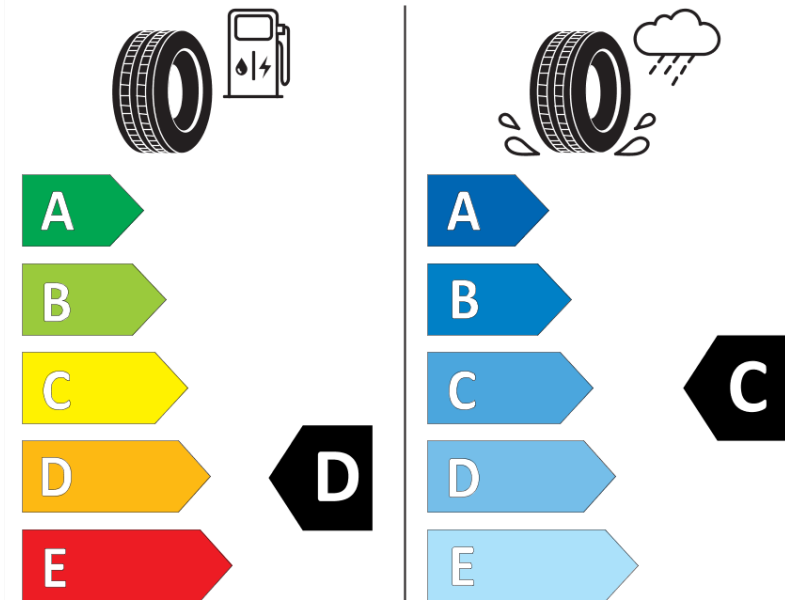

## Produktdatenblatt

Verordnung (EU) 2020/740

Marke	MICHELIN
Profilausführung	CROSSCLIMATE2 A/W
Artikelnummer	818492
Dimension	235/50R17
Tragfähigkeitsindex	96
Geschwindigkeitsindex	H
Kraftstoffeffizienzklasse	D
Nasshaftungsklasse	C
Klassifizierung externes Rollgeräusch	B
Externes Rollgeräusch	72 dB
Winterreifen (3PMSF)	Ja
Winterreifen für Eis	Nein
Produktionsbeginn	33/19
Produktionsende	
Version Lastindex	SL
Zusätzliche Informationen	235/50R17 96H TL CROSSCLIMATE2 A/W MI

# ENERG

MICHELIN

818492

235/50R17 96 H

C1

2020/740