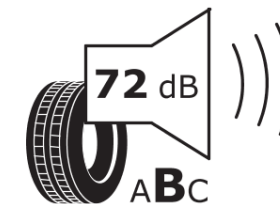

ENERG

MICHELIN

818492

235/50R17 96 H

C1