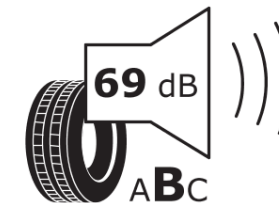

ENERG

MICHELIN

820044

215/60R16 95 V

C1