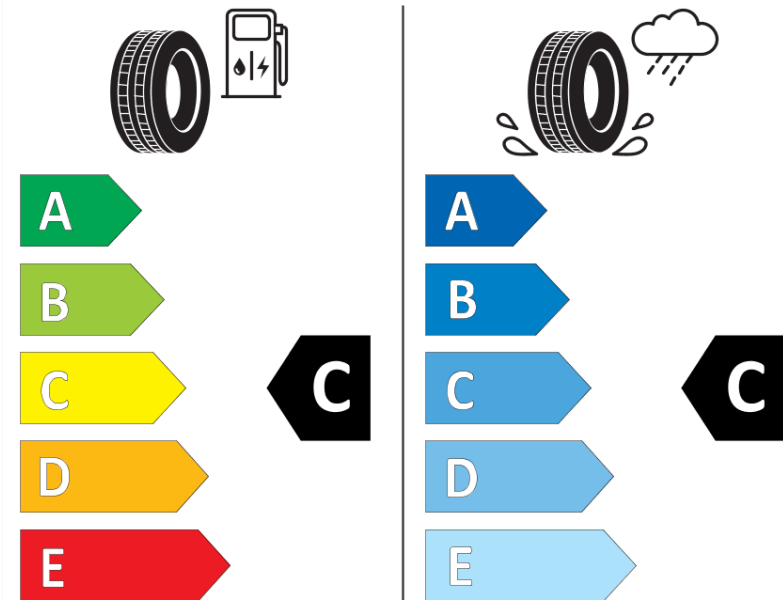

Produktdatenblatt

Verordnung (EU) 2020/740

Marke	MICHELIN
Profilausführung	PILOT ALPIN PA4
Artikelnummer	821574
Dimension	255/45R19
Tragfähigkeitsindex	104
Geschwindigkeitsindex	W
Kraftstoffeffizienzklasse	C
Nasshaftungsklasse	C
Klassifizierung externes Rollgeräusch	B
Externes Rollgeräusch	71 dB
Winterreifen (3PMSF)	Ja
Winterreifen für Eis	Nein
Produktionsbeginn	40/11
Produktionsende	
Version Lastindex	XL
Zusätzliche Informationen	255/45 R19 104W EXTRA LOAD TL PILOT ALPIN PA4 GRNX MI

ENERG

MICHELIN

821574

255/45R19 104 W

C1