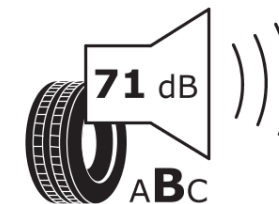

ENERG

MICHELIN

821582

255/40ZR20 (101Y) XL

C1