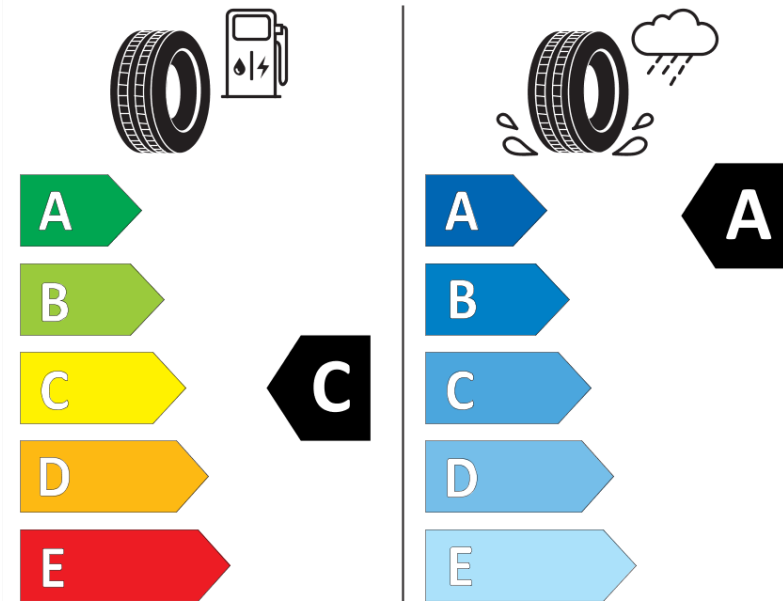

Produktdatenblatt

Verordnung (EU) 2020/740

Marke	MICHELIN
Profilausführung	AGILIS CROSSCLIMATE
Artikelnummer	822319
Dimension	195/75R16C
Tragfähigkeitsindex	107
Tragfähigkeitsindex für Zwillingmontage	105
Geschwindigkeitsindex	R
Kraftstoffeffizienzklasse	C
Nasshaftungsklasse	A
Klassifizierung externes Rollgeräusch	B
Externes Rollgeräusch	73 dB
Winterreifen (3PMSF)	Ja
Produktionsbeginn	13/17
Produktionsende	
Zusätzliche Informationen	195/75 R 16C 107/105R AGILIS CROSSCLIMATE MI
Zusätzlicher Tragfähigkeitsindex	

Tragfähigkeitsindex (doppelt, für zusätzliche Leistungsbeschreibung)

Geschwindigkeitsindex zum zusätzlichen Tragfähigkeitsindex

ENERG

MICHELIN

822319

195/75R16C 107/105 R

C2

2020/740