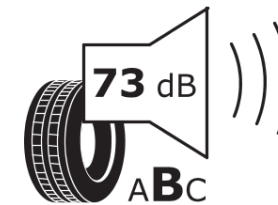

Produktdatenblatt

Verordnung (EU) 2020/740

Marke	MICHELIN
Profilausführung	AGILIS CROSSCLIMATE
Artikelnummer	822319
Dimension	195/75R16C
Tragfähigkeitsindex	107
Tragfähigkeitsindex für Zwillingmontage	105
Geschwindigkeitsindex	R
Kraftstoffeffizienzklasse	C
Nasshaftungsklasse	A
Klassifizierung externes Rollgeräusch	B
Externes Rollgeräusch	73 dB
Winterreifen (3PMSF)	Ja
Produktionsbeginn	13/17
Produktionsende	
Zusätzliche Informationen	195/75 R 16C 107/105R AGILIS CROSSCLIMATE MI
Zusätzlicher Tragfähigkeitsindex	

Tragfähigkeitsindex (doppelt, für zusätzliche Leistungsbeschreibung)

Geschwindigkeitsindex zum zusätzlichen Tragfähigkeitsindex

ENERG

MICHELIN

822319

195/75R16C 107/105 R

C2

2020/740