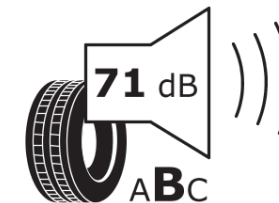

Produktdatenblatt

Verordnung (EU) 2020/740

Marke	MICHELIN
Profilausführung	E PRIMACY AO
Artikelnummer	824899
Dimension	235/60R18
Tragfähigkeitsindex	107
Geschwindigkeitsindex	W
Kraftstoffeffizienzklasse	A
Nasshaftungsklasse	B
Klassifizierung externes Rollgeräusch	B
Externes Rollgeräusch	71 dB
Winterreifen (3PMSF)	Nein
Winterreifen für Eis	Nein
Produktionsbeginn	35/23
Produktionsende	
Version Lastindex	XL
Zusätzliche Informationen	235/60R18 107W XL TL E PRIMACY AO CPJ MI

ENERG

MICHELIN

824899

235/60R18 107 W XL

C1

2020/740