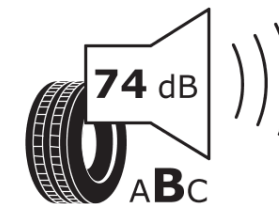

ENERG

MICHELIN

824985

295/40R20 110 Y

C1