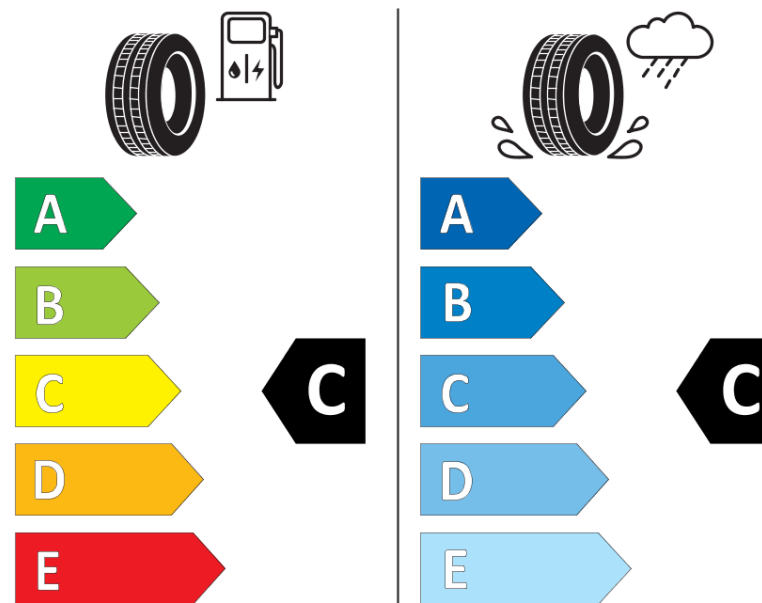

Produktdatenblatt

Verordnung (EU) 2020/740

Marke	BFGOODRICH
Profilausführung	ROUTE CONTROL S VM
Artikelnummer	831378
Dimension	295/80R22.5
Tragfähigkeitsindex	152
Tragfähigkeitsindex für Zwillingsmontage	148

Geschwindigkeitsindex	M
Kraftstoffeffizienzklasse	C
Nasshaftungsklasse	C
Klassifizierung externes Rollgeräusch	A
Externes Rollgeräusch	70 dB
Winterreifen (3PMSF)	Ja
Produktionsbeginn	05/16
Produktionsende	
Zusätzliche Informationen	295/80R22.5 ROUTE CONTROL S TL 152/148M VM GO
Zusätzlicher Tragfähigkeitsindex	

Tragfähigkeitsindex (doppelt, für zusätzliche Leistungsbeschreibung)

Geschwindigkeitsindex zum zusätzlichen Tragfähigkeitsindex

ENERG

BFGOODRICH

831378

295/80R22.5 152/148 M

C3

2020/740