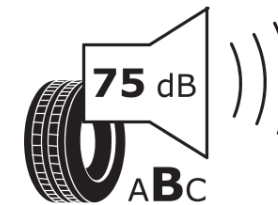

Produktdatenblatt

Verordnung (EU) 2020/740

Marke	MICHELIN
Profilausführung	X ONE MULTI D
Artikelnummer	831881
Dimension	495/45R22.5
Tragfähigkeitsindex	169
Tragfähigkeitsindex für Zwillingmontage	
Geschwindigkeitsindex	K
Kraftstoffeffizienzklasse	D
Nasshaftungsklasse	B
Klassifizierung externes Rollgeräusch	B
Externes Rollgeräusch	75 dB
Winterreifen (3PMSF)	Ja
Produktionsbeginn	01/12
Produktionsende	
Zusätzliche Informationen	495/45R22.5 X ONE MULTI D TL 169K VG MI
Zusätzlicher Tragfähigkeitsindex	

Tragfähigkeitsindex (doppelt, für zusätzliche Leistungsbeschreibung)

Geschwindigkeitsindex zum zusätzlichen Tragfähigkeitsindex

ENERG

MICHELIN

831881

495/45R22.5 169 K

C3

2020/740