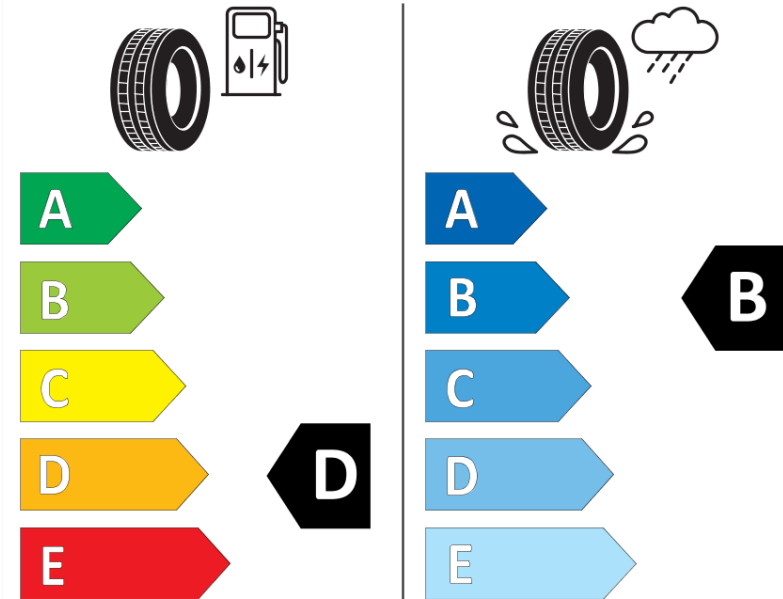

Produktdatenblatt

Verordnung (EU) 2020/740

Marke	MICHELIN
Profilausführung	X ONE MULTI D
Artikelnummer	831881
Dimension	495/45R22.5
Tragfähigkeitsindex	169
Tragfähigkeitsindex für Zwillingmontage	
Geschwindigkeitsindex	K
Kraftstoffeffizienzklasse	D
Nasshaftungsklasse	B
Klassifizierung externes Rollgeräusch	B
Externes Rollgeräusch	75 dB
Winterreifen (3PMSF)	Ja
Produktionsbeginn	01/12
Produktionsende	
Zusätzliche Informationen	495/45R22.5 X ONE MULTI D TL 169K VG MI
Zusätzlicher Tragfähigkeitsindex	

Tragfähigkeitsindex (doppelt, für zusätzliche Leistungsbeschreibung)

Geschwindigkeitsindex zum zusätzlichen Tragfähigkeitsindex

ENERG

MICHELIN

831881

495/45R22.5 169 K

C3

2020/740