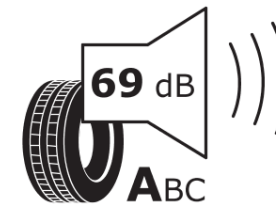

ENERG

MICHELIN

831899

245/45R18 100 Y

C1