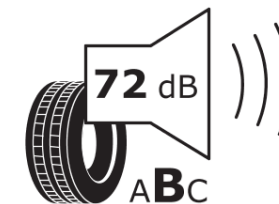

Produktdatenblatt

Verordnung (EU) 2020/740

Marke	MICHELIN
Profilausführung	PILOT SPORT 5
Artikelnummer	834872
Dimension	235/45ZR18
Tragfähigkeitsindex	98
Geschwindigkeitsindex	(Y)
Kraftstoffeffizienzklasse	C
Nasshaftungsklasse	A
Klassifizierung externes Rollgeräusch	B
Externes Rollgeräusch	72 dB
Winterreifen (3PMSF)	Nein
Winterreifen für Eis	Nein
Produktionsbeginn	38/20
Produktionsende	
Version Lastindex	XL
Zusätzliche Informationen	235/45 ZR18 (98Y) XL TL PILOT SPORT 5 MI

ENERG

MICHELIN

834872

235/45ZR18 (98Y) XL

C1

2020/740