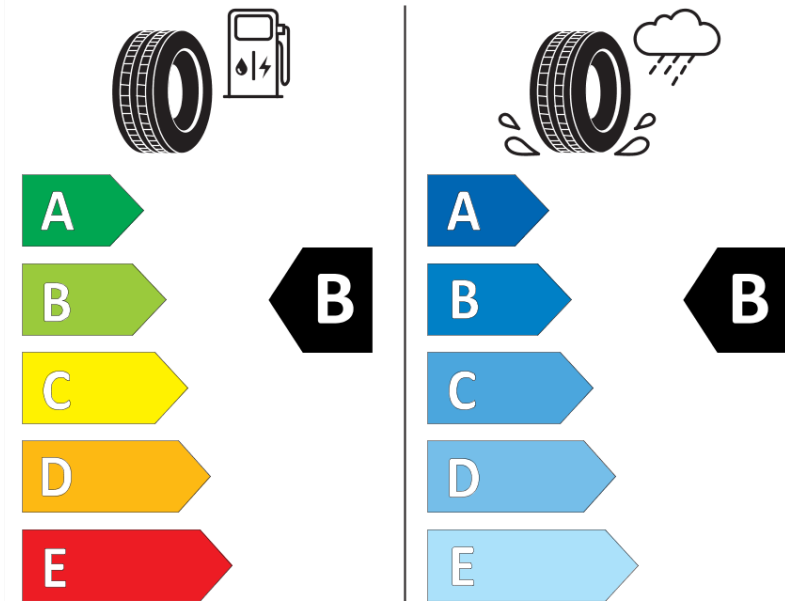

Produktdatenblatt

Verordnung (EU) 2020/740

Marke	MICHELIN
Profilausführung	E PRIMACY S1
Artikelnummer	835509
Dimension	225/45R21
Tragfähigkeitsindex	95
Geschwindigkeitsindex	W
Kraftstoffeffizienzklasse	B
Nasshaftungsklasse	B
Klassifizierung externes Rollgeräusch	B
Externes Rollgeräusch	69 dB
Winterreifen (3PMSF)	Nein
Winterreifen für Eis	Nein
Produktionsbeginn	27/20
Produktionsende	
Version Lastindex	SL
Zusätzliche Informationen	225/45 R21 95W TL E PRIMACY S1 MI

ENERG

MICHELIN

835509

225/45R21 95 W

C1