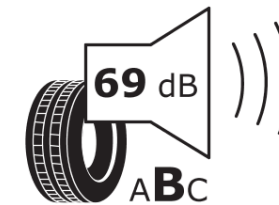

ENERG

MICHELIN

835509

225/45R21 95 W

C1