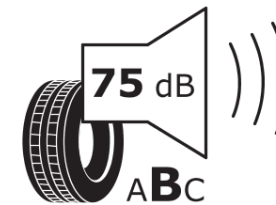

ENERG

MICHELIN

836325

HL295/35ZR21 (110Y) XL

C1