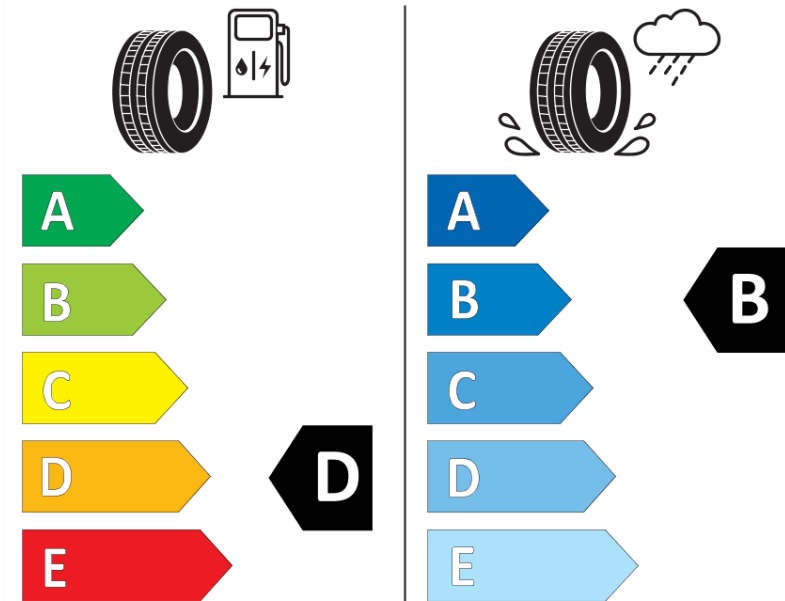

Produktdatenblatt

Verordnung (EU) 2020/740

Marke	MICHELIN
Profilausführung	PILOT SPORT S 5 *
Artikelnummer	836325
Dimension	HL295/35ZR21
Tragfähigkeitsindex	110
Geschwindigkeitsindex	(Y)
Kraftstoffeffizienzklasse	D
Nasshaftungsklasse	B
Klassifizierung externes Rollgeräusch	B
Externes Rollgeräusch	75 dB
Winterreifen (3PMSF)	Nein
Winterreifen für Eis	Nein
Produktionsbeginn	38/23
Produktionsende	
Version Lastindex	XL
Zusätzliche Informationen	HL295/35 ZR21 (110Y) XL TL PILOT SPORT S 5 * MI

ENERG

MICHELIN

836325

HL295/35ZR21 (110Y) XL

C1