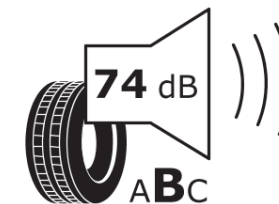

## Produktdatenblatt

Verordnung (EU) 2020/740

Marke	MICHELIN
Profilausführung	PILOT SPORT 4 SUV FRV
Artikelnummer	836491
Dimension	295/35R22
Tragfähigkeitsindex	108
Geschwindigkeitsindex	Y
Kraftstoffeffizienzklasse	C
Nasshaftungsklasse	B
Klassifizierung externes Rollgeräusch	B
Externes Rollgeräusch	74 dB
Winterreifen (3PMSF)	Nein
Winterreifen für Eis	Nein
Produktionsbeginn	43/23
Produktionsende	
Version Lastindex	XL
Zusätzliche Informationen	295/35 R22 108Y XL TL PILOT SPORT 4 SUV FRV MI

# ENERG

MICHELIN

836491

295/35R22 108 Y XL

C1

2020/740