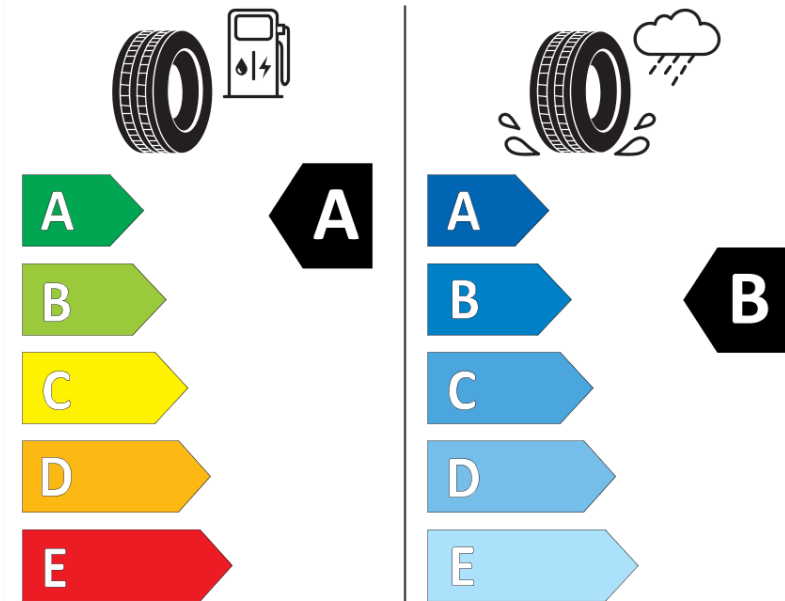

## Produktdatenblatt

Verordnung (EU) 2020/740

Marke	MICHELIN
Profilausführung	PRIMACY 4 E
Artikelnummer	837642
Dimension	205/45R16
Tragfähigkeitsindex	83
Geschwindigkeitsindex	H
Kraftstoffeffizienzklasse	A
Nasshaftungsklasse	B
Klassifizierung externes Rollgeräusch	A
Externes Rollgeräusch	68 dB
Winterreifen (3PMSF)	Nein
Winterreifen für Eis	Nein
Produktionsbeginn	04/19
Produktionsende	
Version Lastindex	SL
Zusätzliche Informationen	205/45 R16 83H TL PRIMACY 4 E MI

# ENERG

MICHELIN

837642

205/45R16 83 H

C1

2020/740