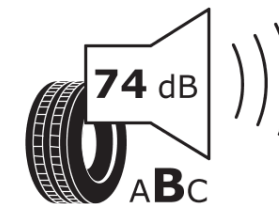

Produktdatenblatt

Verordnung (EU) 2020/740

Marke	MICHELIN
Profilausführung	LATITUDE CROSS MO1
Artikelnummer	838899
Dimension	285/45R21
Tragfähigkeitsindex	113
Geschwindigkeitsindex	W
Kraftstoffeffizienzklasse	B
Nasshaftungsklasse	B
Klassifizierung externes Rollgeräusch	B
Externes Rollgeräusch	74 dB
Winterreifen (3PMSF)	Nein
Winterreifen für Eis	Nein
Produktionsbeginn	46/16
Produktionsende	
Version Lastindex	XL
Zusätzliche Informationen	285/45 R21 113W XL TL LATITUDE CROSS MO1 MI

ENERG

MICHELIN

838899

285/45R21 113 W

C1

2020/740