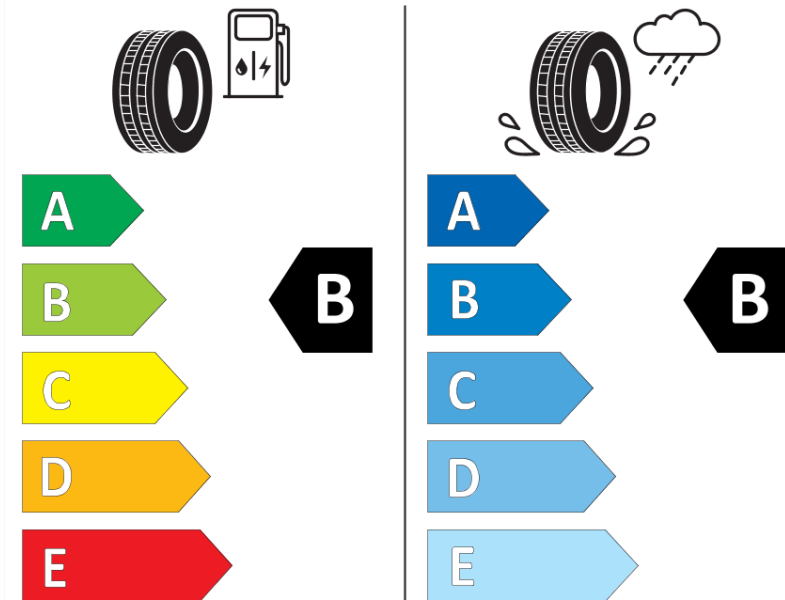

Produktdatenblatt

Verordnung (EU) 2020/740

Marke	MICHELIN
Profilausführung	LATITUDE CROSS MO1
Artikelnummer	838899
Dimension	285/45R21
Tragfähigkeitsindex	113
Geschwindigkeitsindex	W
Kraftstoffeffizienzklasse	B
Nasshaftungsklasse	B
Klassifizierung externes Rollgeräusch	B
Externes Rollgeräusch	74 dB
Winterreifen (3PMSF)	Nein
Winterreifen für Eis	Nein
Produktionsbeginn	46/16
Produktionsende	
Version Lastindex	XL
Zusätzliche Informationen	285/45 R21 113W XL TL LATITUDE CROSS MO1 MI

ENERG

MICHELIN

838899

285/45R21 113 W

C1

2020/740