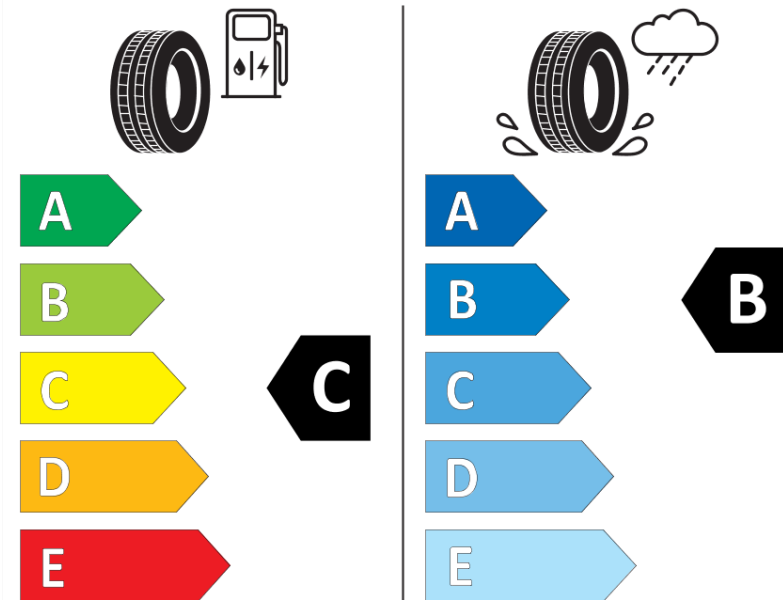

Produktdatenblatt

Verordnung (EU) 2020/740

Marke	MICHELIN
Profilausführung	ALPIN 6
Artikelnummer	839136
Dimension	215/55R17
Tragfähigkeitsindex	94
Geschwindigkeitsindex	V
Kraftstoffeffizienzklasse	C
Nasshaftungsklasse	B
Klassifizierung externes Rollgeräusch	A
Externes Rollgeräusch	69 dB
Winterreifen (3PMSF)	Ja
Winterreifen für Eis	Nein
Produktionsbeginn	11/17
Produktionsende	
Version Lastindex	SL
Zusätzliche Informationen	215/55 R17 94V TL ALPIN 6 MI

ENERG

MICHELIN

839136

215/55R17 94 V

C1

2020/740