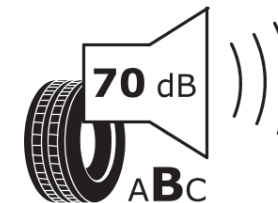

ENERG

MICHELIN

839628

215/65R17 103 H XL

C1