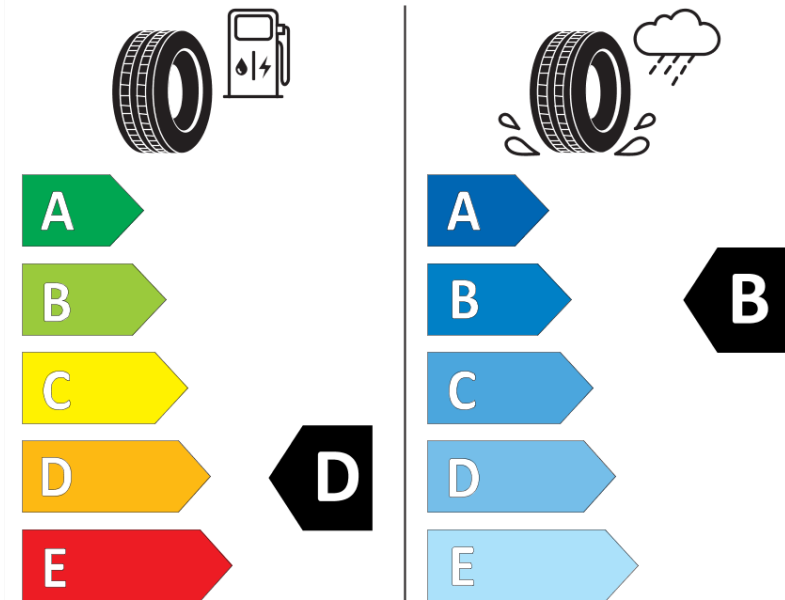

Produktdatenblatt

Verordnung (EU) 2020/740

Marke	MICHELIN
Profilausführung	ALPIN 5
Artikelnummer	839628
Dimension	215/65R17
Tragfähigkeitsindex	103
Geschwindigkeitsindex	H
Kraftstoffeffizienzklasse	D
Nasshaftungsklasse	B
Klassifizierung externes Rollgeräusch	B
Externes Rollgeräusch	70 dB
Winterreifen (3PMSF)	Ja
Winterreifen für Eis	Nein
Produktionsbeginn	40/20
Produktionsende	
Version Lastindex	XL
Zusätzliche Informationen	215/65 R17 103H XL TL ALPIN 5 MI

ENERG

MICHELIN

839628

215/65R17 103 H XL

C1