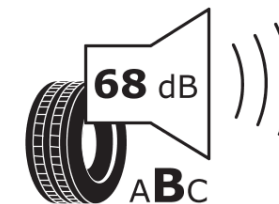

ENERG

MICHELIN

841581

185/65R14 86 T

C1