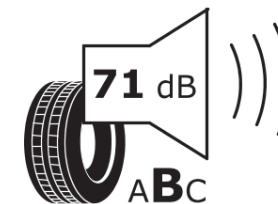

Produktdatenblatt

Verordnung (EU) 2020/740

Marke	MICHELIN
Profilausführung	PILOT ALPIN 5 SUV
Artikelnummer	841717
Dimension	275/45R21
Tragfähigkeitsindex	110
Geschwindigkeitsindex	V
Kraftstoffeffizienzklasse	C
Nasshaftungsklasse	C
Klassifizierung externes Rollgeräusch	B
Externes Rollgeräusch	71 dB
Winterreifen (3PMSF)	Ja
Winterreifen für Eis	Nein
Produktionsbeginn	47/18
Produktionsende	
Version Lastindex	XL
Zusätzliche Informationen	275/45 R21 110V XL TL PILOT ALPIN 5 SUV MI

ENERG

MICHELIN

841717

275/45R21 110 V

C1

2020/740