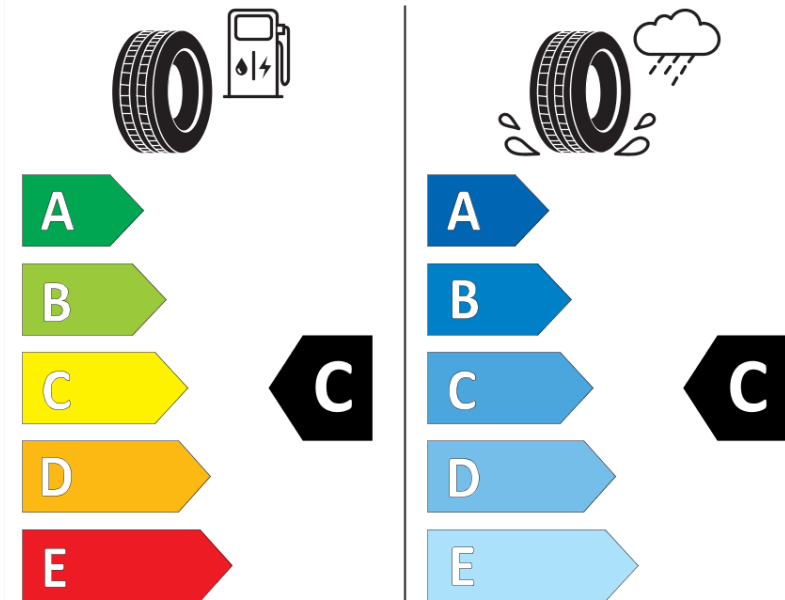

Produktdatenblatt

Verordnung (EU) 2020/740

Marke	MICHELIN
Profilausführung	PILOT ALPIN 5 SUV
Artikelnummer	841717
Dimension	275/45R21
Tragfähigkeitsindex	110
Geschwindigkeitsindex	V
Kraftstoffeffizienzklasse	C
Nasshaftungsklasse	C
Klassifizierung externes Rollgeräusch	B
Externes Rollgeräusch	71 dB
Winterreifen (3PMSF)	Ja
Winterreifen für Eis	Nein
Produktionsbeginn	47/18
Produktionsende	
Version Lastindex	XL
Zusätzliche Informationen	275/45 R21 110V XL TL PILOT ALPIN 5 SUV MI

ENERG

MICHELIN

841717

275/45R21 110 V

C1

2020/740