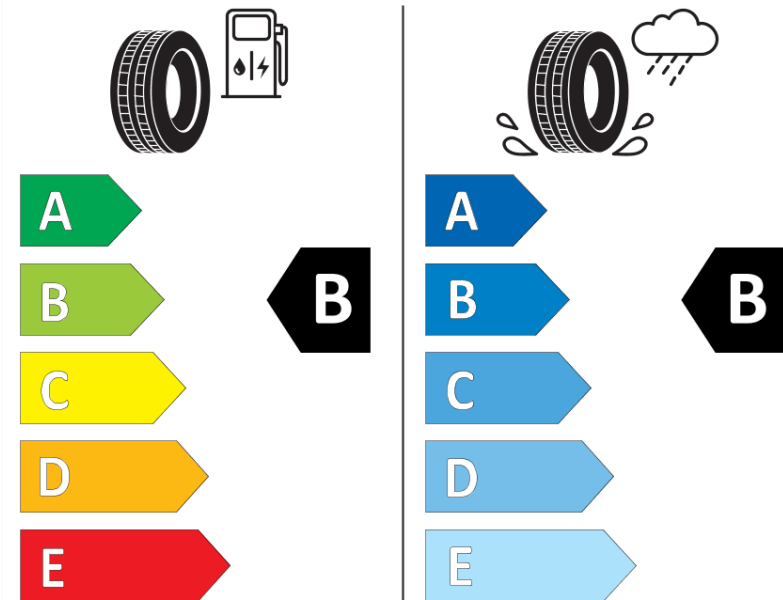

Produktdatenblatt

Verordnung (EU) 2020/740

Marke	MICHELIN
Profilausführung	CROSSCLIMATE+
Artikelnummer	844598
Dimension	215/60R17
Tragfähigkeitsindex	100
Geschwindigkeitsindex	V
Kraftstoffeffizienzklasse	B
Nasshaftungsklasse	B
Klassifizierung externes Rollgeräusch	A
Externes Rollgeräusch	69 dB
Winterreifen (3PMSF)	Ja
Winterreifen für Eis	Nein
Produktionsbeginn	26/16
Produktionsende	
Version Lastindex	XL
Zusätzliche Informationen	215/60 R17 100V XL TL CROSSCLIMATE+ MI

ENERG

MICHELIN

844598

215/60R17 100 V

C1