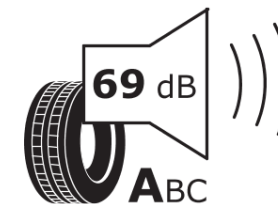

ENERG

MICHELIN

844598

215/60R17 100 V

C1