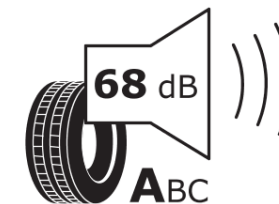

ENERG

MICHELIN

847036

205/60R16 92 H

C1