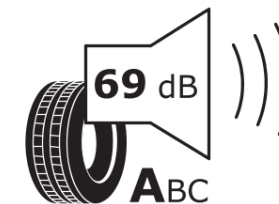

ENERG

MICHELIN

848398

215/45R16 90 V

C1