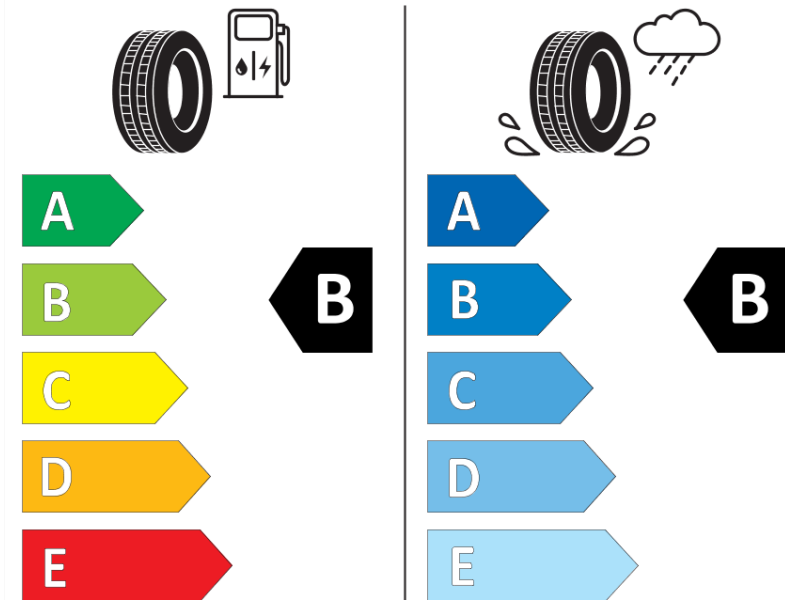

Produktdatenblatt

Verordnung (EU) 2020/740

Marke	MICHELIN
Profilausführung	ALPIN 7
Artikelnummer	848582
Dimension	235/60R18
Tragfähigkeitsindex	107
Geschwindigkeitsindex	H
Kraftstoffeffizienzklasse	B
Nasshaftungsklasse	B
Klassifizierung externes Rollgeräusch	B
Externes Rollgeräusch	71 dB
Winterreifen (3PMSF)	Ja
Winterreifen für Eis	Nein
Produktionsbeginn	04/23
Produktionsende	
Version Lastindex	XL
Zusätzliche Informationen	235/60R18 107H XL ALPIN 7 MI

ENERG

MICHELIN

848582

235/60R18 107 H XL

C1

2020/740