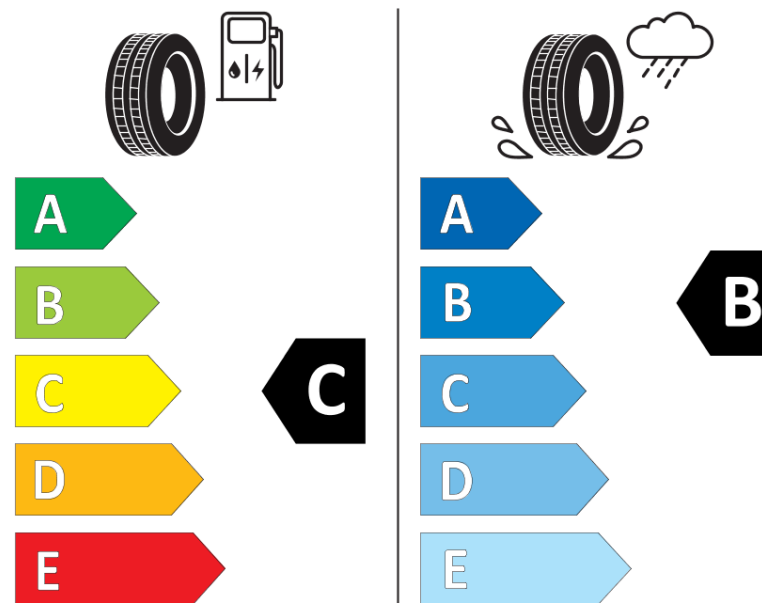

Produktdatenblatt

Verordnung (EU) 2020/740

Marke	KLEBER
Profilausführung	TRANSPRO 4S
Artikelnummer	848829
Dimension	205/75R16C
Tragfähigkeitsindex	113
Tragfähigkeitsindex für Zwillingmontage	111

Geschwindigkeitsindex	R
Kraftstoffeffizienzklasse	C
Nasshaftungsklasse	B
Klassifizierung externes Rollgeräusch	B
Externes Rollgeräusch	72 dB
Winterreifen (3PMSF)	Ja
Produktionsbeginn	35/22

Produktionsende	
Zusätzliche Informationen	205/75 R16C 113/111R TL TRANSPRO 4S KL
Zusätzlicher Tragfähigkeitsindex	

Tragfähigkeitsindex (doppelt, für zusätzliche Leistungsbeschreibung)

Geschwindigkeitsindex zum zusätzlichen Tragfähigkeitsindex

KLEBER

848829

205/75R16C 113/111 R

C2

2020/740