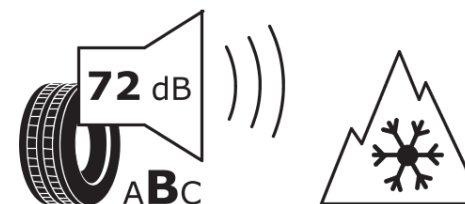

KLEBER

848829

205/75R16C 113/111 R

C2