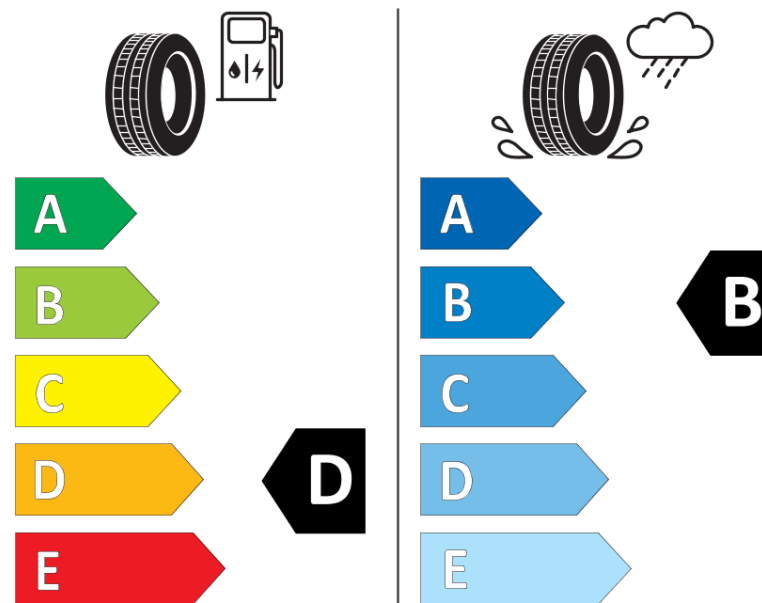

Produktdatenblatt

Verordnung (EU) 2020/740

| | |
|--|--------------------|
| Marke | BFGOODRICH |
| Profilausführung | ROUTE CONTROL T VG |
| Artikelnummer | 853105 |
| Dimension | 235/75R17.5 |
| Tragfähigkeitsindex | 143 |
| Tragfähigkeitsindex für Zwillingsmontage | 141 |

| | |
|---------------------------------------|---|
| Geschwindigkeitsindex | J |
| Kraftstoffeffizienzklasse | D |
| Nasshaftungsklasse | B |
| Klassifizierung externes Rollgeräusch | A |
| Externes Rollgeräusch | 67 dB |
| Winterreifen (3PMSF) | Nein |
| Produktionsbeginn | 45/15 |
| Produktionsende | |
| Zusätzliche Informationen | 235/75R17.5 ROUTE CONTROL T TL 143/141J VG GO |
| Zusätzlicher Tragfähigkeitsindex | |

Tragfähigkeitsindex (doppelt, für zusätzliche Leistungsbeschreibung)

Geschwindigkeitsindex zum zusätzlichen Tragfähigkeitsindex

ENERG

BFGOODRICH

853105

235/75R17.5 143/141 J

C3

2020/740