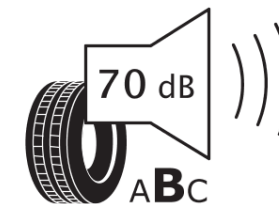

ENERG

MICHELIN

853401

255/60R19 113 V XL

C1