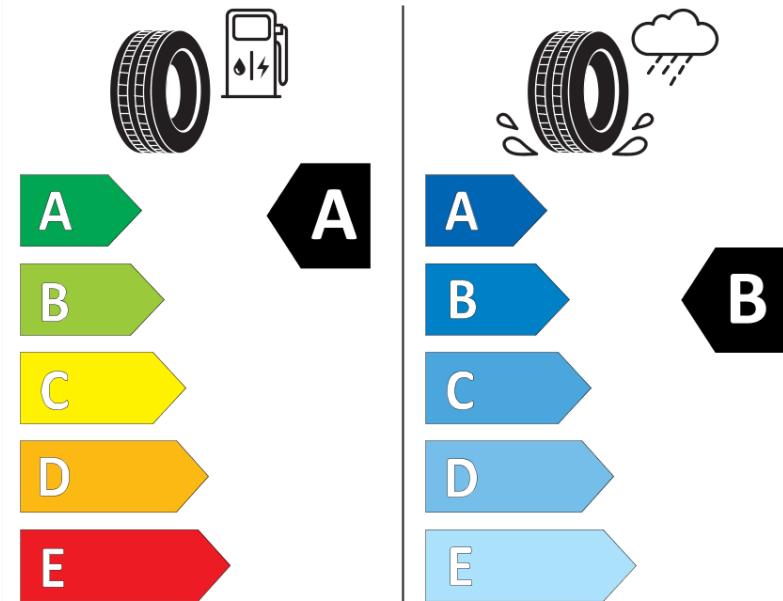

Produktdatenblatt

Verordnung (EU) 2020/740

Marke	MICHELIN
Profilausführung	PRIMACY 4 S1
Artikelnummer	854398
Dimension	165/65R15
Tragfähigkeitsindex	81
Geschwindigkeitsindex	T
Kraftstoffeffizienzklasse	A
Nasshaftungsklasse	B
Klassifizierung externes Rollgeräusch	B
Externes Rollgeräusch	68 dB
Winterreifen (3PMSF)	Nein
Winterreifen für Eis	Nein
Produktionsbeginn	38/17
Produktionsende	
Version Lastindex	SL
Zusätzliche Informationen	165/65 R15 81T TL PRIMACY 4 SELFSEAL S1 MI

ENERG

MICHELIN

854398

165/65R15 81 T

C1