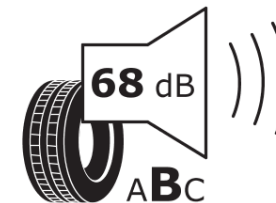

ENERG

MICHELIN

854398

165/65R15 81 T

C1