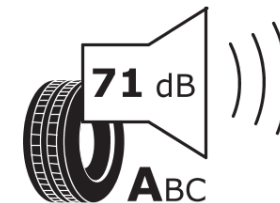

Produktdatenblatt

Verordnung (EU) 2020/740

Marke	MICHELIN
Profilausführung	X COACH Z VG
Artikelnummer	856291
Dimension	295/80R22.5
Tragfähigkeitsindex	154
Tragfähigkeitsindex für Zwillingsmontage	150
Geschwindigkeitsindex	M
Kraftstoffeffizienzklasse	C
Nasshaftungsklasse	B
Klassifizierung externes Rollgeräusch	A
Externes Rollgeräusch	71 dB
Winterreifen (3PMSF)	Ja
Produktionsbeginn	14/16
Produktionsende	
Zusätzliche Informationen	295/80R22.5 X COACH Z TL 154/150M VG MI
Zusätzlicher Tragfähigkeitsindex	

Tragfähigkeitsindex (doppelt, für zusätzliche Leistungsbeschreibung)

Geschwindigkeitsindex zum zusätzlichen Tragfähigkeitsindex

ENERG

MICHELIN

856291

295/80R22.5 154/150 M

C3

2020/740