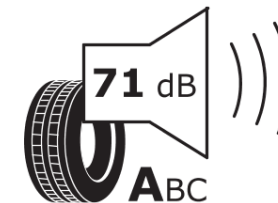

ENERG

MICHELIN

856291

295/80R22.5 154/150 M

C3