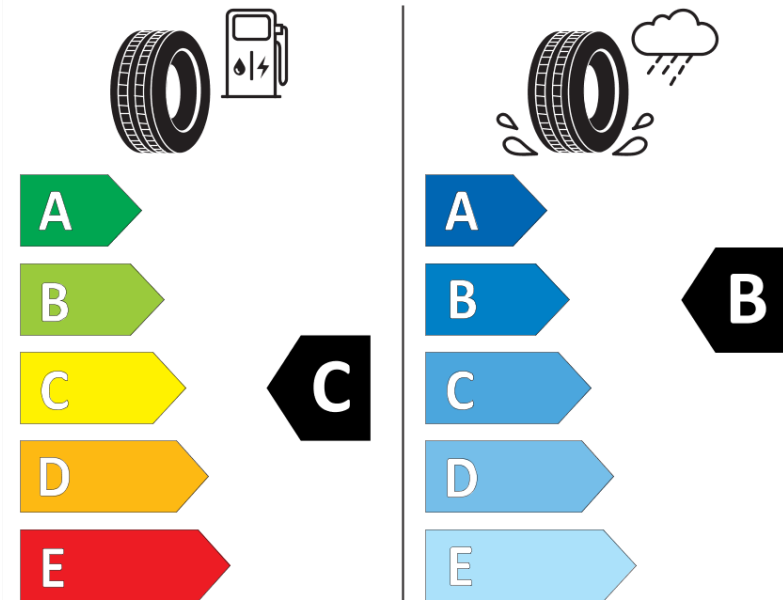

Produktdatenblatt

Verordnung (EU) 2020/740

Marke	MICHELIN
Profilausführung	X COACH Z VG
Artikelnummer	856291
Dimension	295/80R22.5
Tragfähigkeitsindex	154
Tragfähigkeitsindex für Zwillingmontage	150
Geschwindigkeitsindex	M
Kraftstoffeffizienzklasse	C
Nasshaftungsklasse	B
Klassifizierung externes Rollgeräusch	A
Externes Rollgeräusch	71 dB
Winterreifen (3PMSF)	Ja
Produktionsbeginn	15/16
Produktionsende	
Zusätzliche Informationen	295/80R22.5 X COACH Z TL 154/150M VG MI
Zusätzlicher Tragfähigkeitsindex	

Tragfähigkeitsindex (doppelt, für zusätzliche Leistungsbeschreibung)

Geschwindigkeitsindex zum zusätzlichen Tragfähigkeitsindex

ENERG

MICHELIN

856291

295/80R22.5 154/150 M

C3