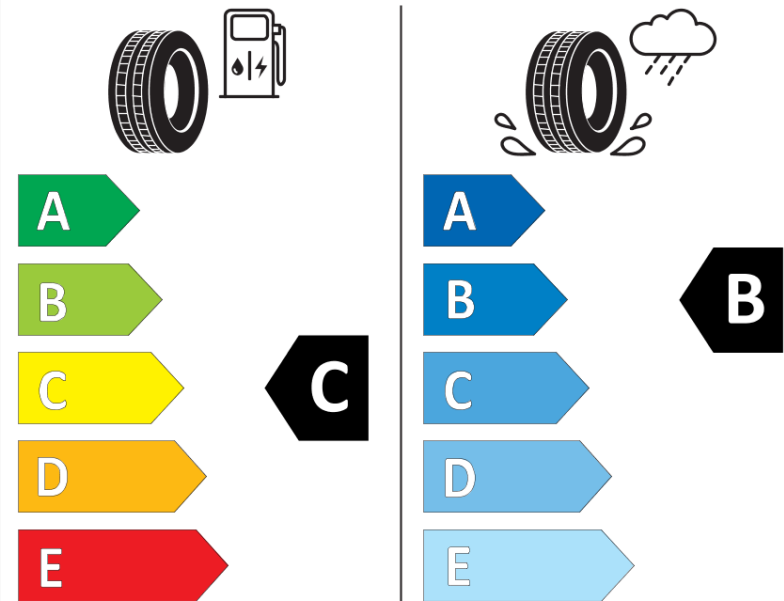

Produktdatenblatt

Verordnung (EU) 2020/740

Marke	MICHELIN
Profilausführung	X COACH Z VG
Artikelnummer	856291
Dimension	295/80R22.5
Tragfähigkeitsindex	154
Tragfähigkeitsindex für Zwillingsmontage	150
Geschwindigkeitsindex	M
Kraftstoffeffizienzklasse	C
Nasshaftungsklasse	B
Klassifizierung externes Rollgeräusch	A
Externes Rollgeräusch	71 dB
Winterreifen (3PMSF)	Ja
Produktionsbeginn	14/16
Produktionsende	
Zusätzliche Informationen	295/80R22.5 X COACH Z TL 154/150M VG MI
Zusätzlicher Tragfähigkeitsindex	

Tragfähigkeitsindex (doppelt, für zusätzliche Leistungsbeschreibung)

Geschwindigkeitsindex zum zusätzlichen Tragfähigkeitsindex

ENERG

MICHELIN

856291

295/80R22.5 154/150 M

C3

2020/740