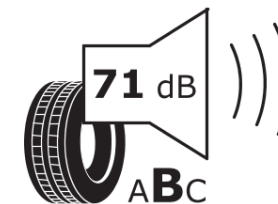

ENERG

MICHELIN

856603

265/40R21 105 V

C1