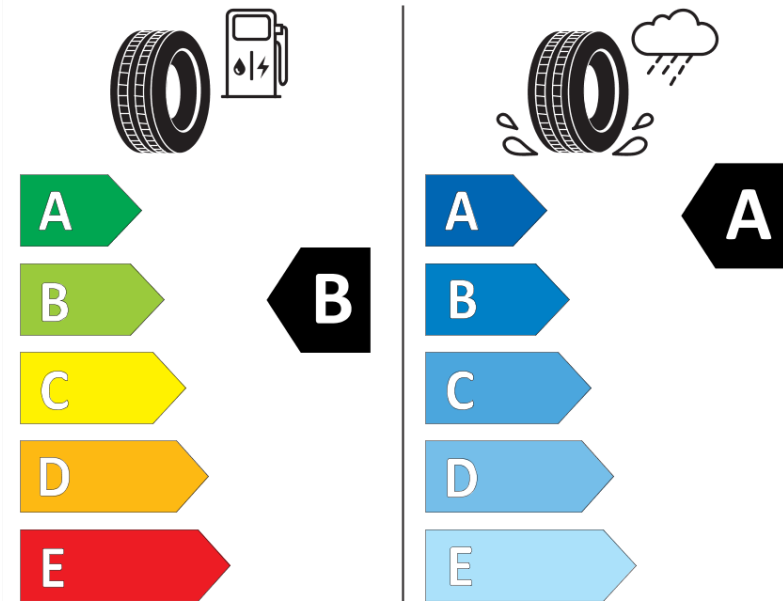

## Produktdatenblatt

Verordnung (EU) 2020/740

Marke	MICHELIN
Profilausführung	AGILIS 3
Artikelnummer	859176
Dimension	225/60R16C
Tragfähigkeitsindex	105
Tragfähigkeitsindex für Zwillingmontage	103
Geschwindigkeitsindex	H
Kraftstoffeffizienzklasse	B
Nasshaftungsklasse	A
Klassifizierung externes Rollgeräusch	B
Externes Rollgeräusch	72 dB
Winterreifen (3PMSF)	Nein
Produktionsbeginn	08/19
Produktionsende	
Zusätzliche Informationen	225/60 R 16C 105/103H (101H) TL AGILIS 3 MI
Zusätzlicher Tragfähigkeitsindex	

Tragfähigkeitsindex (doppelt, für zusätzliche Leistungsbeschreibung)

Geschwindigkeitsindex zum zusätzlichen Tragfähigkeitsindex

# ENERG

MICHELIN

859176

225/60R16C 105/103 H

C2

2020/740