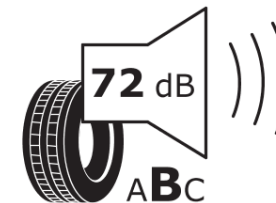

ENERG

MICHELIN

859176

225/60R16C 105/103 H

C2