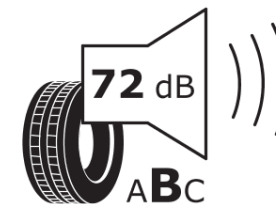

ENERG

MICHELIN

859238

255/55R20 110 Y XL

C1