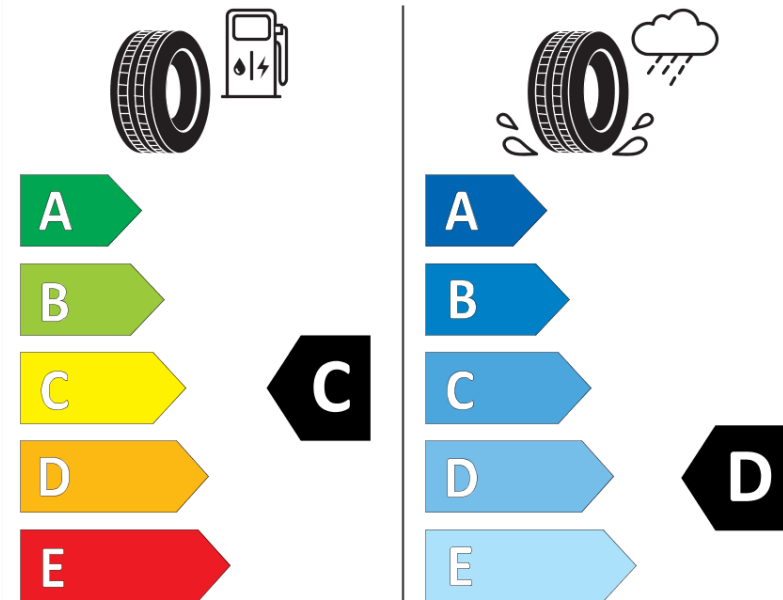

Produktdatenblatt

Verordnung (EU) 2020/740

| | |
|---------------------------------------|---|
| Marke | MICHELIN |
| Profilausführung | LATITUDE SPORT |
| Artikelnummer | 859238 |
| Dimension | 255/55R20 |
| Tragfähigkeitsindex | 110 |
| Geschwindigkeitsindex | Y |
| Kraftstoffeffizienzklasse | C |
| Nasshaftungsklasse | D |
| Klassifizierung externes Rollgeräusch | B |
| Externes Rollgeräusch | 72 dB |
| Winterreifen (3PMSF) | Nein |
| Winterreifen für Eis | Nein |
| Produktionsbeginn | 14/11 |
| Produktionsende | |
| Version Lastindex | XL |
| Zusätzliche Informationen | 255/55 R20 110Y EXTRA LOAD TL LATITUDE SPORT MI |

ENERG

MICHELIN

859238

255/55R20 110 Y XL

C1

2020/740