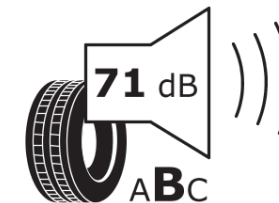

ENERG

MICHELIN

861220

265/35ZR21 (101Y) XL

C1