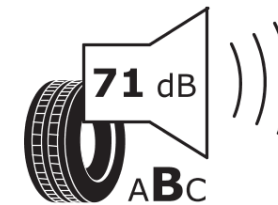

Produktdatenblatt

Verordnung (EU) 2020/740

Marke	MICHELIN
Profilausführung	ALPIN 7
Artikelnummer	862585
Dimension	195/55R18
Tragfähigkeitsindex	93
Geschwindigkeitsindex	H
Kraftstoffeffizienzklasse	C
Nasshaftungsklasse	B
Klassifizierung externes Rollgeräusch	B
Externes Rollgeräusch	71 dB
Winterreifen (3PMSF)	Ja
Winterreifen für Eis	Nein
Produktionsbeginn	52/22
Produktionsende	
Version Lastindex	XL
Zusätzliche Informationen	195/55 R18 93H XL TL ALPIN 7 MI

ENERG

MICHELIN

862585

195/55R18 93 H XL

C1

2020/740