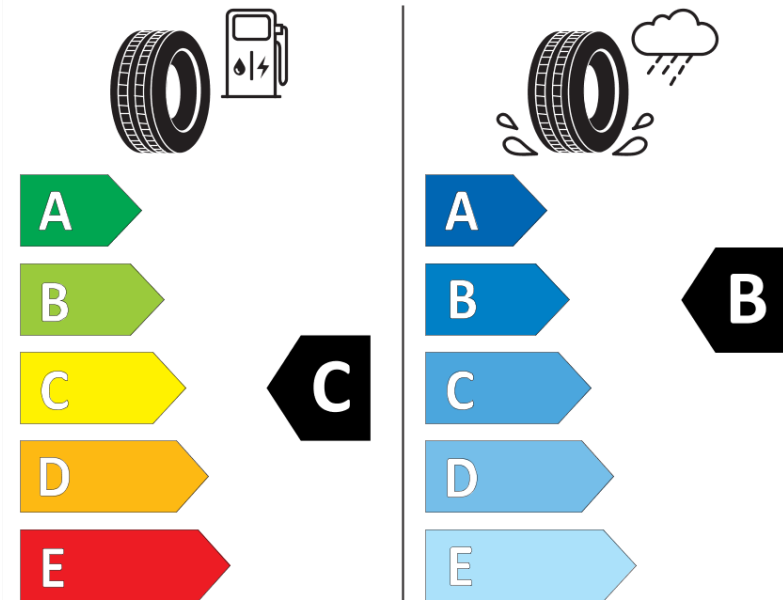

Produktdatenblatt

Verordnung (EU) 2020/740

Marke	MICHELIN
Profilausführung	ALPIN 7
Artikelnummer	862585
Dimension	195/55R18
Tragfähigkeitsindex	93
Geschwindigkeitsindex	H
Kraftstoffeffizienzklasse	C
Nasshaftungsklasse	B
Klassifizierung externes Rollgeräusch	B
Externes Rollgeräusch	71 dB
Winterreifen (3PMSF)	Ja
Winterreifen für Eis	Nein
Produktionsbeginn	52/22
Produktionsende	
Version Lastindex	XL
Zusätzliche Informationen	195/55 R18 93H XL TL ALPIN 7 MI

ENERG

MICHELIN

862585

195/55R18 93 H XL

C1

2020/740