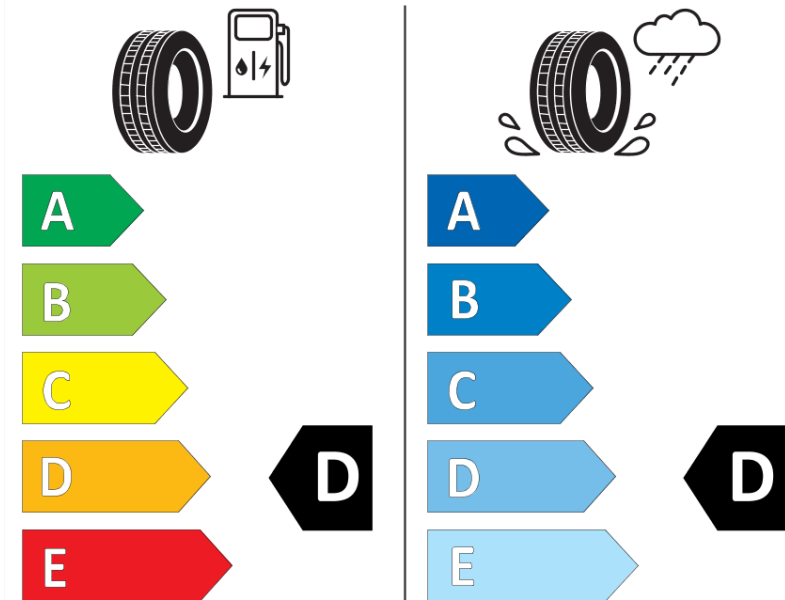

Produktdatenblatt

Verordnung (EU) 2020/740

Marke	MICHELIN
Profilausführung	PILOT SPORT CUP 2 K2
Artikelnummer	864254
Dimension	305/30ZR20
Tragfähigkeitsindex	103
Geschwindigkeitsindex	(Y)
Kraftstoffeffizienzklasse	D
Nasshaftungsklasse	D
Klassifizierung externes Rollgeräusch	B
Externes Rollgeräusch	74 dB
Winterreifen (3PMSF)	Nein
Winterreifen für Eis	Nein
Produktionsbeginn	37/16
Produktionsende	
Version Lastindex	XL
Zusätzliche Informationen	305/30 ZR20 (103Y) XL TL PILOT SPORT CUP 2 K2 MI

ENERG

MICHELIN

864254

305/30ZR20 (103Y) XL

C1